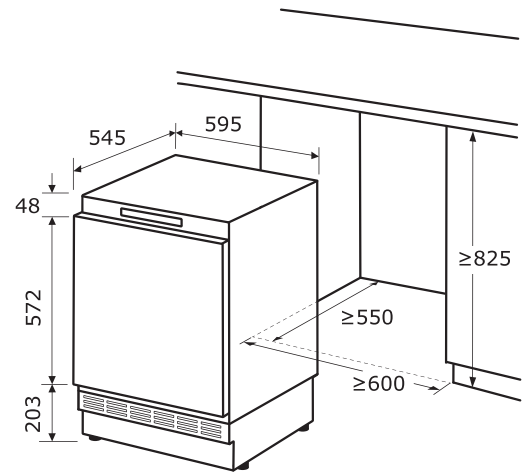

Gefrierfach
Das geräumige Gefrierfach bietet viel Platz für Lebensmittel und Eis.

mm

0-80

Warenmarke
Matchcode
Produktgruppe
Hauptfarbe
EAN Code
Artikelnummer

Exquisit
UKS130-4-FE-010E
Unterbau-Kühlschrank
Weiß
4016572410280
814060300

Maße und Gewichte

Gerätemaß HxBxT 82,3 x 59,5 x 54,5 cm
Nischenmaß min. HxBxT 82,5 x 60,0 x 55,0 cm
Verpackungsmaß HxBxT 88,8 x 62,8 x 57,0 cm
Tiefe bei geöffneter Tür 114,0 cm
Gerätgewicht brutto/netto 33,4 / 31,0 kg