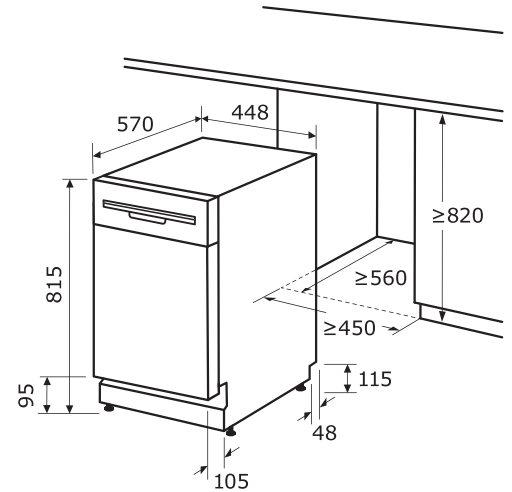

Bedienung
Bedienpanel mit Restlaufan-
zeige

Oberkorb
Oberkorb für Gläser und
kleine Teller

Dosiereinheit
Genauere Dosierung des Spül-
mittels

mm 0-50

9 Maßgedecke

Liter

Zeit-Vorwahl

Warenmarke

Elektrischer Anschluß

Spannung / Frequenz	220-240 V~ / 50 Hz
Leistungsaufnahme	1930 W
Leistungsaufnahme: Ausgeschaltet	0,49 W
Länge Stromkabel	150 cm
Prüfzeichen	CE

Maße und Gewichte

Gerätemaß HxBxT	81,5 x 44,8 x 57,4 cm
Verpackungsmaß HxBxT	89,0 x 49,5 x 64,5 cm
Nischenmaß min. HxBxT	82,0 x 45,0 x 56,0 cm
Tiefe bei geöffneter Tür	1150 mm
Gerätgewicht brutto/netto	35,8 / 31,0 kg
Länge Ablaufschlauch	140 cm
Länge Zulaufschlauch	150 cm