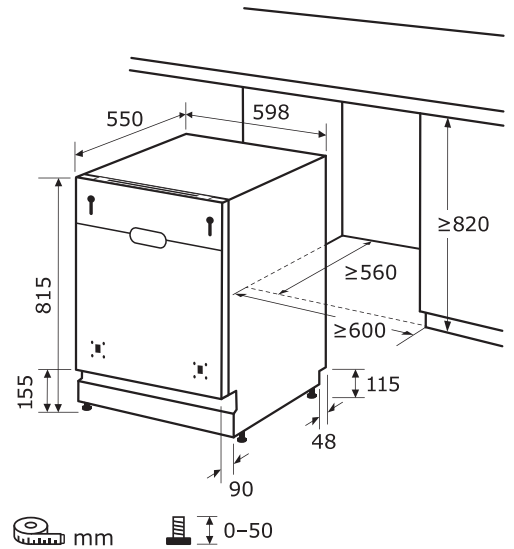

mm

0-50

12 Maßgedecke

Zeit-Vorwahl

Liter

### Maße und Gewichte

Gerätemaß HxBxT	81,5 x 59,8 x 55,0 cm
Verpackungsmaß HxBxT	89,0 x 64,5 x 64,5 cm
Nischenmaß min. HxBxT	82,0 x 60,0 x 56,0 cm
Tiefe bei geöffneter Tür	1150 mm
Gerätgewicht brutto/netto	35,0 / 29,0 kg
Länge Ablaufschlauch	140 cm
Länge Zulaufschlauch	150 cm